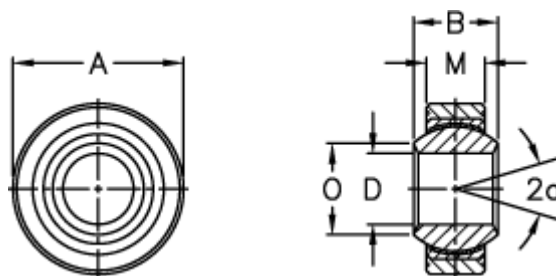

Varenummer: 03404008
Beskrivelse: Fluro Ledleje GLRSW 8

Mål

A	= 22	Tilladelige o/min = 420
a (grader)	= 14	Vægt = 23
B	= 12	
D	= 8	
Dynamisk belastning C (kN)	= 16.7	
M	= 9	
O	= 10.4	
Statisk belastning C0 (kN)	= 27.8	